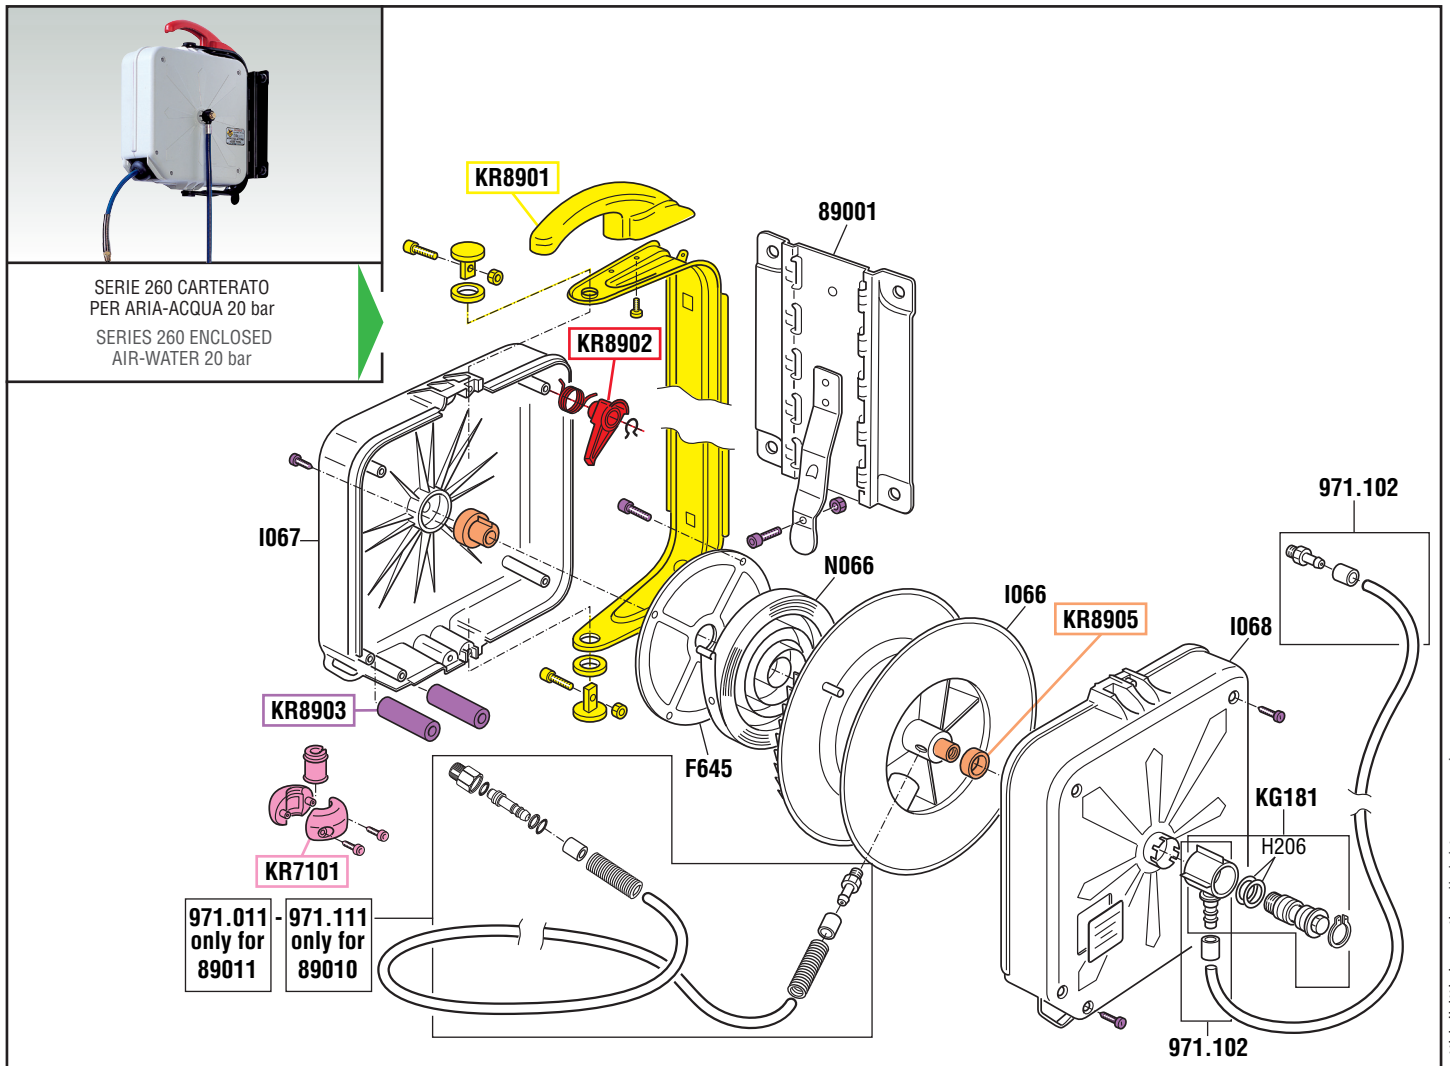

VISTA ESPLOSA - EXPLODED VIEW

tutti i diritti riservati - all rights reserved

GUIDA RICAMBI - SPARE PARTS GUIDE

KIT RICAMBI

OGNI KIT SOTTO RIPORTATO COMPRENDE I RICAMBI EVIDENZIATI CON LO STESSO COLORE E LE RELATIVE GUARNIZIONI. QUESTI RICAMBI NON SONO FORNIBILI SEPARATAMENTE TRANNE QUELLI CODIFICATI.

SPARE PARTS KITS

EACH KIT SHOWN WITH THE SAME COLOR INCLUDES ALSO THE GASKETS. THE SPARE PARTS INCLUDED IN THE KIT CAN'T BE SUPPLIED SEPARATELY EXCEPT THOSE SHOWN WITH A PROPER CODE.

| CODICE CODE | DESCRIZIONE DESCRIPTION | Q.TÀ QTY |
|----------------|--------------------------------------------------------|-------------|
| KR7101 | TAMPONE FERMATUBO HOSE STOP | 1 |
| KR8901 | SUPPORTO AVVOLGITUBO ORIENTABILE ADJUSTABLE BRACKET | 1 |
| KR8902 | DENTE D'ARRESTO DETENT | 1 |
| KR8903 | SET VITI AVVOLGITUBO HOSE REEL SCREWS KIT | 1 |
| KR8905 | KIT BOCCOLE PERNO BUSH KIT PIN | 1 |

ELENCO RICAMBI FORNIBILI SINGOLARMENTE

LIST OF SPARE PARTS WHICH CAN BE SUPPLIED SEPARATELY

| CODICE CODE | DESCRIZIONE DESCRIPTION | Q.TÀ QTY |
|----------------|--------------------------------------------------------------------------------------------------|-------------|
| 89001 | STAFFA MURALE WALL BRACKET | 1 |
| F645 | CARTER COVER | 1 |
| H206 | O-RING 3043 "VITON" O-RING 3043 "VITON" | 2 |
| I066 | TAMBURO DRUM | 1 |
| I067 | CARTER COVER | 1 |
| I068 | CARTER COVER | 1 |
| 971.011 | TUBO IN "POLIURETANO" 6 x 10 - 11m (Art. 89011) "POLYURETHANE" HOSE 6 x 10 - 11m (Art. 89011) | 1 |
| 971.111 | TUBO "POLIURETANO" 8 x 12 - 11 m (Art. 89010) "POLYURETHANE" HOSE 8 x 12 - 11 m (Art. 89010) | 1 |
| 971.102 | SPEZZONE TUBO 1,5m HOSE SECTION 1,5m | 1 |
| KG181 | SNODO AVVOLGITUBO HOSE REEL JOINT | 1 |
| N066 | MOLLA DI CARICA SPRING | 1 |