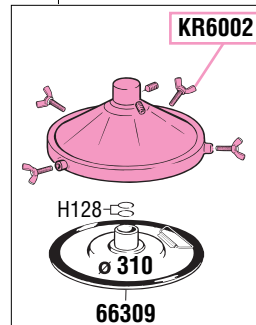

VISTA ESPLOSA - EXPLODED VIEW

only for
60280

only for
60310

only for
60311

GUIDA RICAMBI - SPARE PARTS GUIDE

KIT RICAMBI

OGNI KIT SOTTO RIPORTATO COMPRENDE I RICAMBI EVIDENZIATI CON LO STESSO COLORE E LE RELATIVE GUARNIZIONI. QUESTI RICAMBI NON SONO FORNIBILI SEPARATAMENTE TRANNE QUELLI CODIFICATI.

SPARE PARTS KITS

EACH KIT SHOWN WITH THE SAME COLOR INCLUDES ALSO THE GASKETS. THE SPARE PARTS INCLUDED IN THE KIT CAN'T BE SUPPLIED SEPARATELY EXCEPT THOSE SHOWN WITH A PROPER CODE.

CODICE CODE	DESCRIZIONE DESCRIPTION	Q.TÀ QTY
KR6001	POMPA GRASSO MANUALE MANUAL GREASE PUMP	1
KR6002	COPRIFUSTO ø 310 mm COVER ø 310 mm	1
KR6003	COPRIFUSTO ø 280 mm COVER ø 280 mm	1
65309	COPRIFUSTO ø 337 mm COVER ø 337 mm	1
KR6801	ACCESSORI MANICO E LEVA HANDLE ACCESSORIES AND LEVER	1
KR6802	TUBO EROGAZIONE COMPLETO COMPLETE GREASE DELIVERY HOSE	1

ELENCO RICAMBI FORNIBILI SINGOLARMENTE

LIST OF SPARE PARTS WHICH CAN BE SUPPLIED SEPARATELY

CODICE CODE	DESCRIZIONE DESCRIPTION	Q.TÀ QTY
66264	MEMBRANA ø 265 mm FOLLOWER PLATE ø 265 mm	1
66309	MEMBRANA ø 310 mm FOLLOWER PLATE ø 310 mm	1
66739	TESTINA DI INGRASSAGGIO 4 JAWS GREASE FITTING	1