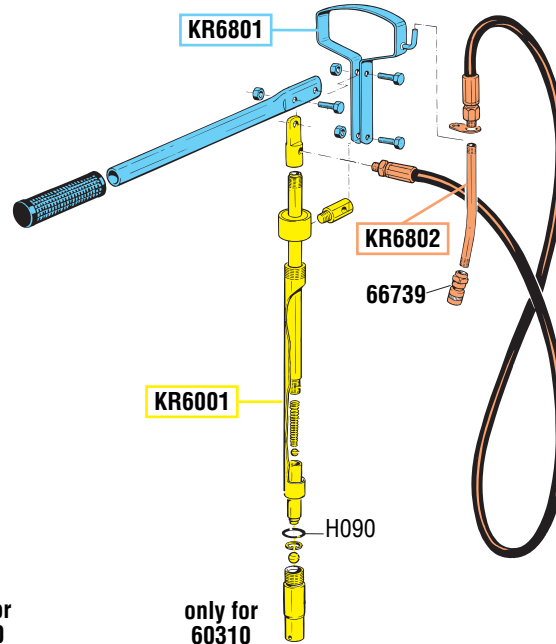

VISTA ESPLOSA - EXPLODED VIEW

only for
60280

only for
60310

only for
60311

GUIDA RICAMBI - SPARE PARTS GUIDE

KIT RICAMBI

OGNI KIT SOTTO RIPORTATO COMPRENDE I RICAMBI EVIDENZIATI CON LO STESSO COLORE E LE RELATIVE GUARNIZIONI. QUESTI RICAMBI NON SONO FORNIBILI SEPARATAMENTE TRANNE QUELLI CODIFICATI.

SPARE PARTS KITS

EACH KIT SHOWN WITH THE SAME COLOR INCLUDES ALSO THE GASKETS. THE SPARE PARTS INCLUDED IN THE KIT CAN'T BE SUPPLIED SEPARATELY EXCEPT THOSE SHOWN WITH A PROPER CODE.

CODICE CODE	DESCRIZIONE DESCRIPTION	Q.TÀ QTY
KR6001	POMPA GRASSO MANUALE MANUAL GREASE PUMP	1
KR6002	COPRIFUSTO ø 310 mm COVER ø 310 mm	1
KR6003	COPRIFUSTO ø 280 mm COVER ø 280 mm	1
65309	COPRIFUSTO ø 337 mm COVER ø 337 mm	1
KR6801	ACCESSORI MANICO E LEVA HANDLE ACCESSORIES AND LEVER	1
KR6802	TUBO EROGAZIONE COMPLETO COMPLETE GREASE DELIVERY HOSE	1

ELENCO RICAMBI FORNIBILI SINGOLARMENTE

LIST OF SPARE PARTS WHICH CAN BE SUPPLIED SEPARATELY

CODICE CODE	DESCRIZIONE DESCRIPTION	Q.TÀ QTY
66264	MEMBRANA ø 265 mm FOLLOWER PLATE ø 265 mm	1
66309	MEMBRANA ø 310 mm FOLLOWER PLATE ø 310 mm	1
66739	TESTINA DI INGRASSAGGIO 4 JAWS GREASE FITTING	1

CODICE CODE	DESCRIZIONE DESCRIPTION	Q.TÀ QTY
KR6802	TUBO EROGAZIONE COMPLETO COMPLETE GREASE DELIVERY HOSE	1
KR6850	KIT GUARNIZIONI COMPLETO COMPLETE GASKETS KIT	1