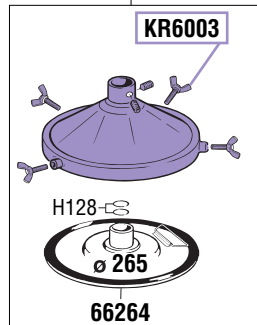

VISTA ESPLOSA - EXPLODED VIEW

only for
60280

only for
60310

only for
60311

GUIDA RICAMBI - SPARE PARTS GUIDE

KIT RICAMBI

OGNI KIT SOTTO RIPORTATO COMPRENDE I RICAMBI EVIDENZIATI CON LO STESSO COLORE E LE RELATIVE GUARNIZIONI. QUESTI RICAMBI NON SONO FORNIBILI SEPARATAMENTE TRANNE QUELLI CODIFICATI.

SPARE PARTS KITS

EACH KIT SHOWN WITH THE SAME COLOR INCLUDES ALSO THE GASKETS. THE SPARE PARTS INCLUDED IN THE KIT CAN'T BE SUPPLIED SEPARATELY EXCEPT THOSE SHOWN WITH A PROPER CODE.

CODICE CODE	DESCRIZIONE DESCRIPTION	Q.TÀ QTY
KR6001	POMPA GRASSO MANUALE MANUAL GREASE PUMP	1
KR6002	COPRIFUSTO ø 310 mm COVER ø 310 mm	1
KR6003	COPRIFUSTO ø 280 mm COVER ø 280 mm	1
65309	COPRIFUSTO ø 337 mm COVER ø 337 mm	1
KR6801	ACCESSORI MANICO E LEVA HANDLE ACCESSORIES AND LEVER	1
KR6802	TUBO EROGAZIONE COMPLETO COMPLETE GREASE DELIVERY HOSE	1

ELENCO RICAMBI FORNIBILI SINGOLARMENTE

LIST OF SPARE PARTS WHICH CAN BE SUPPLIED SEPARATELY

CODICE CODE	DESCRIZIONE DESCRIPTION	Q.TÀ QTY
66264	MEMBRANA ø 265 mm FOLLOWER PLATE ø 265 mm	1
66309	MEMBRANA ø 310 mm FOLLOWER PLATE ø 310 mm	1
66739	TESTINA DI INGRASSAGGIO 4 JAWS GREASE FITTING	1