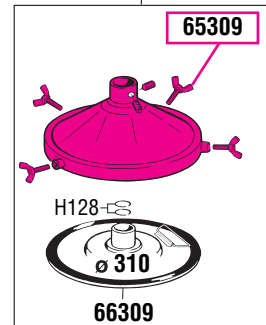

VISTA ESPLOSA - EXPLODED VIEW

only for
60280

only for
60310

only for
60311

GUIDA RICAMBI - SPARE PARTS GUIDE

KIT RICAMBI

OGNI KIT SOTTO RIPORTATO COMPRENDE I RICAMBI EVIDENZIATI CON LO STESSO COLORE E LE RELATIVE GUARNIZIONI. QUESTI RICAMBI NON SONO FORNIBILI SEPARATAMENTE TRANNE QUELLI CODIFICATI.

SPARE PARTS KITS

EACH KIT SHOWN WITH THE SAME COLOR INCLUDES ALSO THE GASKETS. THE SPARE PARTS INCLUDED IN THE KIT CAN'T BE SUPPLIED SEPARATELY EXCEPT THOSE SHOWN WITH A PROPER CODE.

CODICE CODE	DESCRIZIONE DESCRIPTION	Q.TÀ QTY
KR6001	POMPA GRASSO MANUALE MANUAL GREASE PUMP	1
KR6002	COPRIFUSTO ø 310 mm COVER ø 310 mm	1
KR6003	COPRIFUSTO ø 280 mm COVER ø 280 mm	1
65309	COPRIFUSTO ø 337 mm COVER ø 337 mm	1
KR6801	ACCESSORI MANICO E LEVA HANDLE ACCESSORIES AND LEVER	1
KR6802	TUBO EROGAZIONE COMPLETO COMPLETE GREASE DELIVERY HOSE	1

ELENCO RICAMBI FORNIBILI SINGOLARMENTE

LIST OF SPARE PARTS WHICH CAN BE SUPPLIED SEPARATELY

CODICE CODE	DESCRIZIONE DESCRIPTION	Q.TÀ QTY
66264	MEMBRANA ø 265 mm FOLLOWER PLATE ø 265 mm	1
66309	MEMBRANA ø 310 mm FOLLOWER PLATE ø 310 mm	1
66739	TESTINA DI INGRASSAGGIO 4 JAWS GREASE FITTING	1