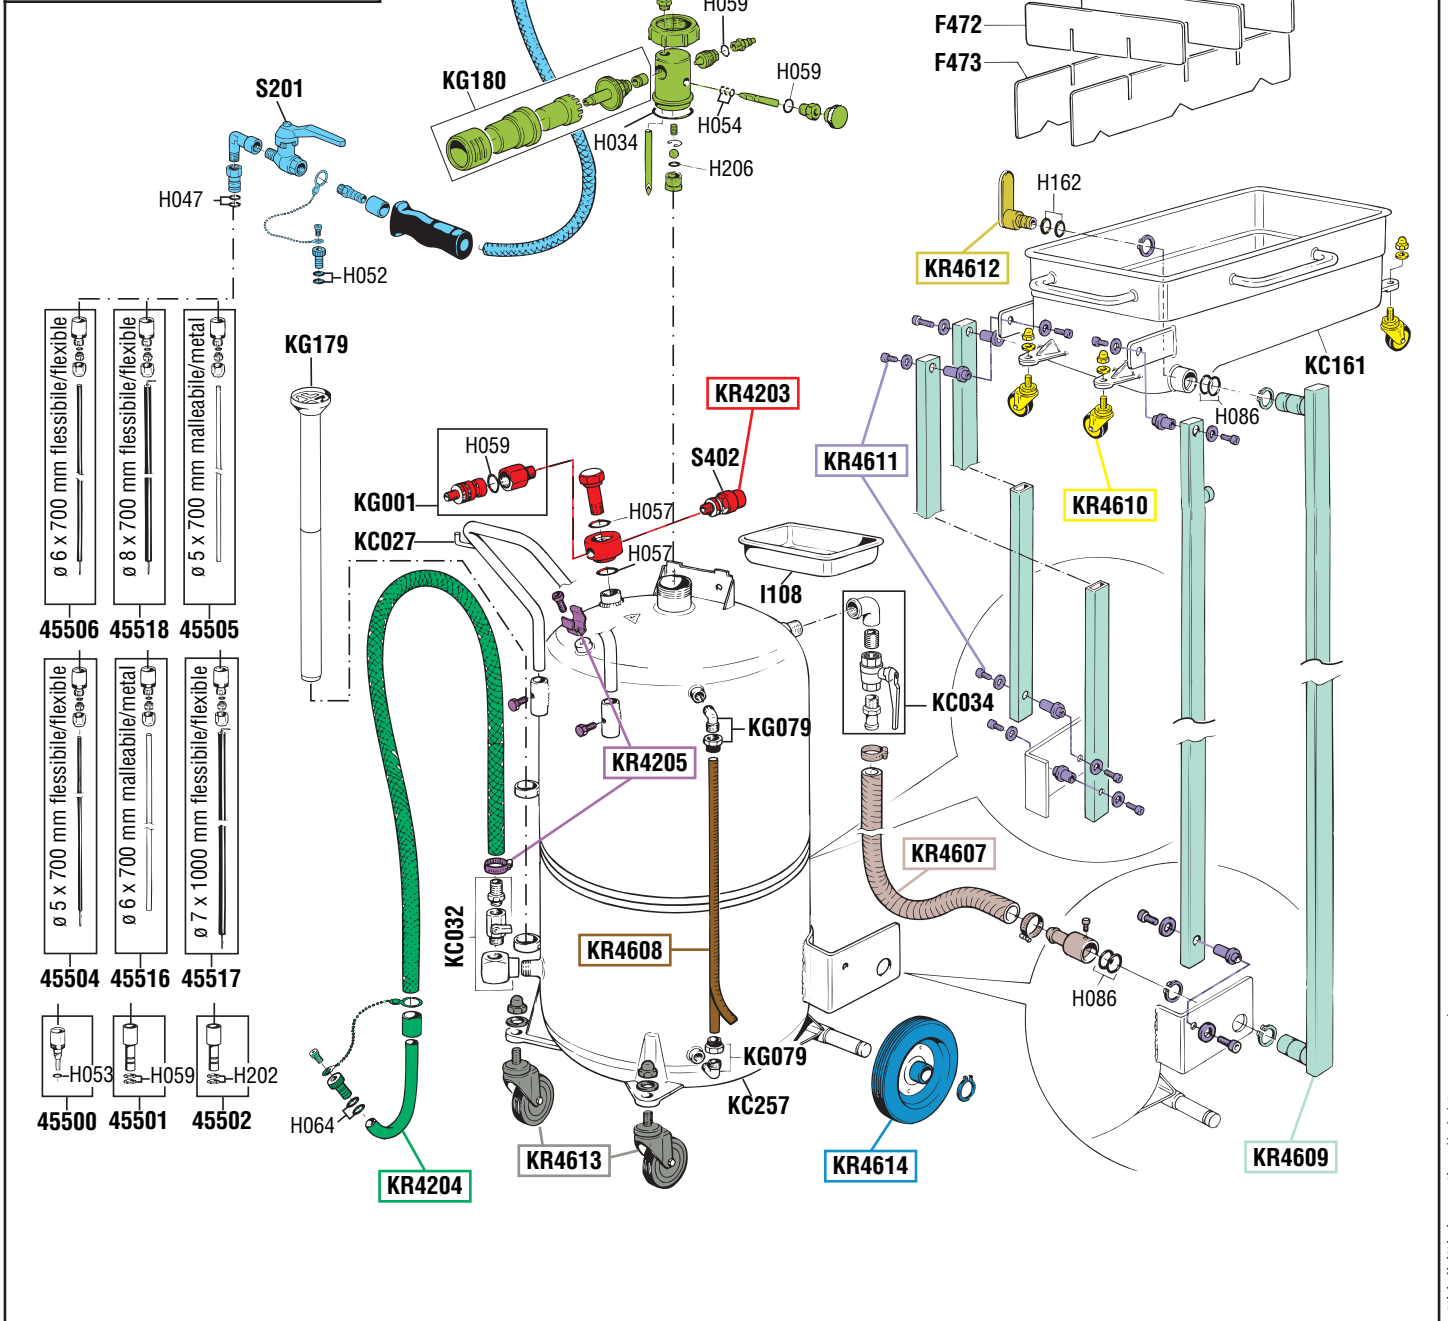

VISTA ESPLOSA - EXPLODED VIEW

- ø 6 x 700 mm flessibile/flexible
- ø 8 x 700 mm flessibile/flexible
- ø 5 x 700 mm malleabile/metal

45506 45518 45505

- ø 5 x 700 mm flessibile/flexible
- ø 6 x 700 mm malleabile/metal
- ø 7 x 1000 mm flessibile/flexible

<b>ELENCO RICAMBI FORNIBILI SINGOLARMENTE</b> LIST OF SPARE PARTS WHICH CAN BE SUPPLIED SEPARATELY		
<b>CODICE CODE</b>	<b>DESCRIZIONE DESCRIPTION</b>	<b>Q. TÀ QTY</b>
45500	RACCORDO PER SONDE (VOLKSWAGEN) CONNECTOR FOR PROBES (VOLKSWAGEN)	1
45501	RACCORDO PER SONDE (BMW) CONNECTOR FOR PROBES (BMW)	1
45502	RACCORDO PER SONDE (CITROEN) CONNECTOR FOR PROBES (CITROEN)	1
45504	SONDA ø 5 x 700 FLESSIBILE PROBE ø 5 x 700 FLEXIBLE	1
45505	SONDA ø 5 x 700 METALLO-MALLEABILE PROBE ø 5 x 700 MALLEABLE METAL	1
45506	SONDA ø 6 x 700 FLESSIBILE PROBE ø 6 x 700 FLEXIBLE	1
45516	SONDA ø 6 x 700 METALLO-MALLEABILE PROBE ø 6 x 700 MALLEABLE METAL	1
45517	SONDA ø 7 x 1000 FLESSIBILE PROBE ø 7 x 1000 FLEXIBLE	1
45518	SONDA ø 8 x 700 FLESSIBILE PROBE ø 8 x 700 FLEXIBLE	1
I108	VASCETTA PORTA OGGETTI TOOL TRAY	1
F472	FRANGIFLUTTO SPLASH RETAINER	3
F473	FRANGIFLUTTO SPLASH RETAINER	2
F474	GRIGLIA NET	1
KC027	MANICO A "U" HANDLE	1
KC032	GRUPPO SCARICO SERBATOIO DISCHARGING GROUP	1
KC034	GRUPPO SCARICO DISCHARGING GROUP	1
KC161	COPPA RACCOGLI OLIO COLLECTING BASIN	1
KC257	SERBATOIO 115 l RESERVOIR 115 l	1
KG001	RUBINETTO UNIVERSALE CARICA ARIA UNIVERSAL AIR TAP	1
KG079	GRUPPO GOMITO E GHIERA RING AND ELBOW JOINT GROUP	2
KG179	CONTENITORE PORTA SONDE PROBES CONTAINER	1
KG180	SILENZIATORE COMPLETO COMPLETE MUFFLER	1
S104	VUOTOMETRO ø 60 mm VACUUM GAUGE ø 60 mm	1
S201	RUBINETTO A SFERA 1/4" BALL VALVE 1/4"	1
S402	VALVOLA DI SICUREZZA 1 bar SAFETY VALVE 1 bar	1