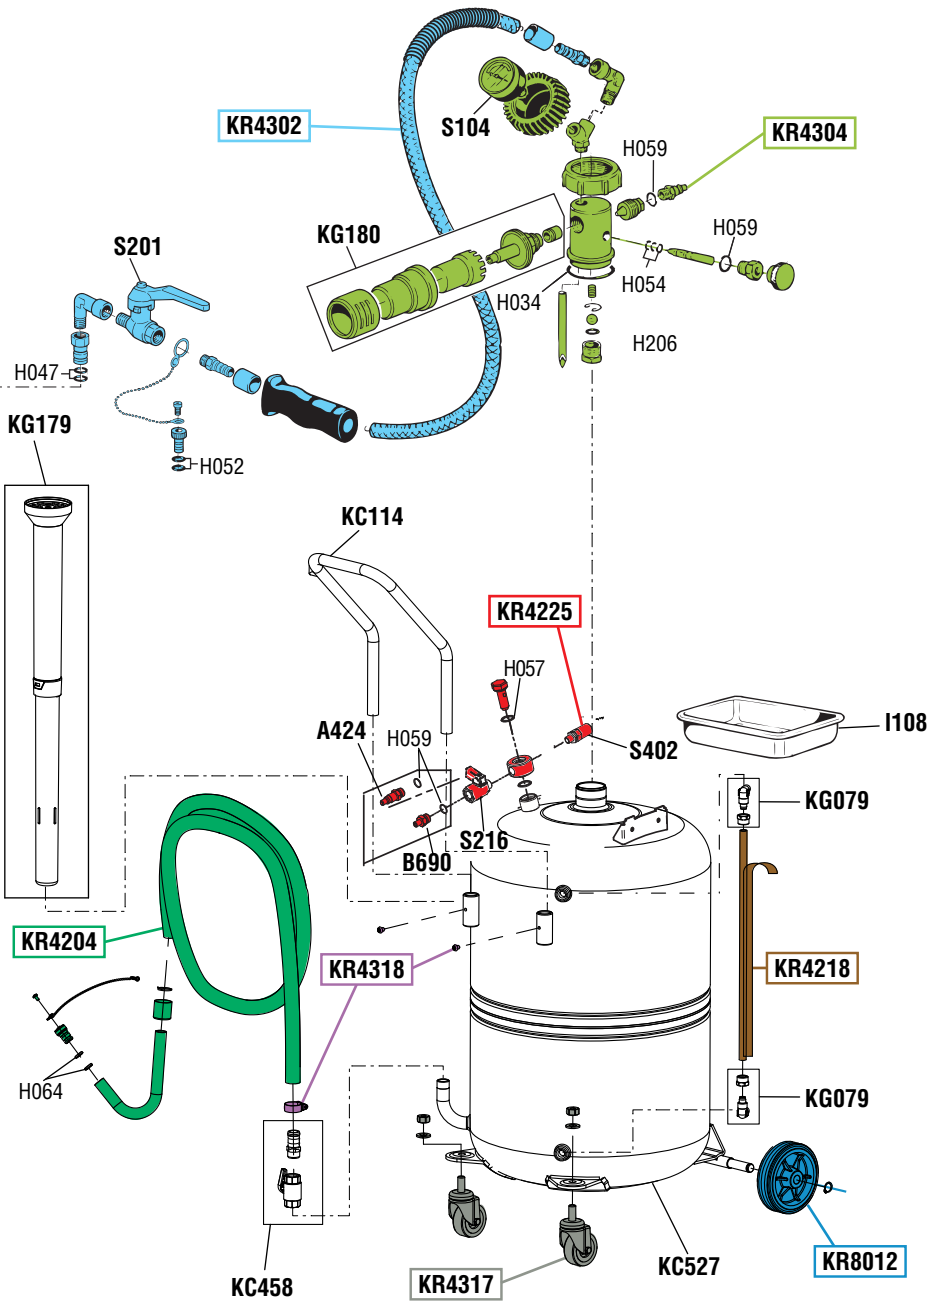

45506	45518	45505	45504
45516	45517	45500	45501
		45502