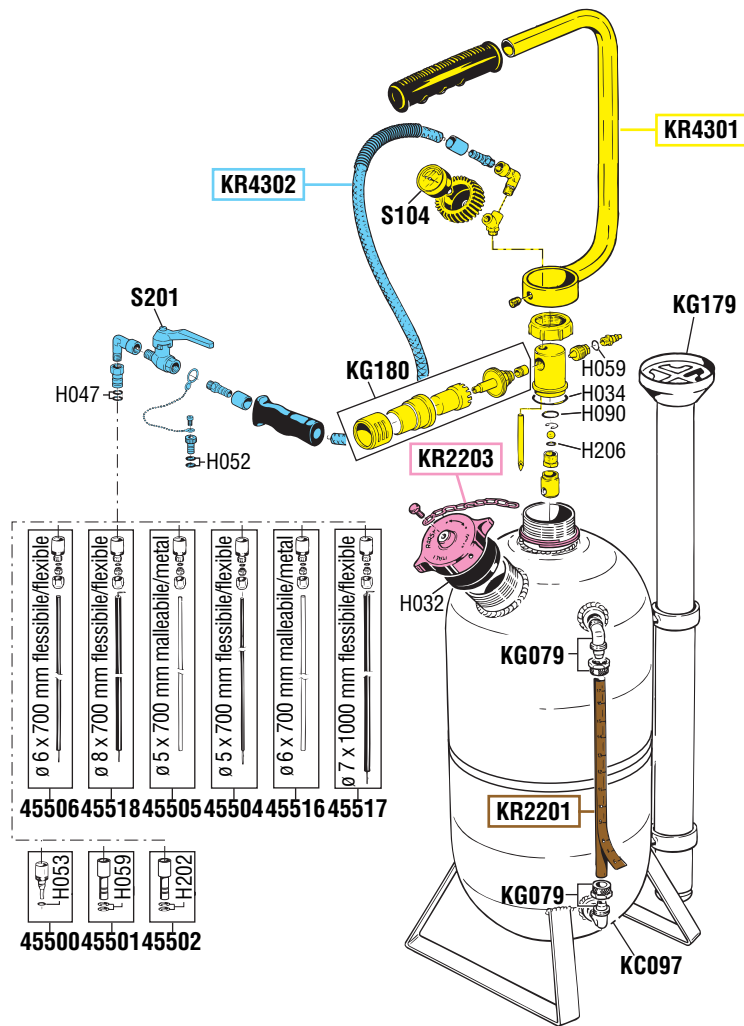

VISTA ESPLOSA - EXPLODED VIEW

GUIDA RICAMBI - SPARE PARTS GUIDE

KIT RICAMBI

OGNI KIT SOTTO RIPORTATO COMPRENDE I RICAMBI EVIDENZIATI CON LO STESSO COLORE E LE RELATIVE GUARNIZIONI. QUESTI RICAMBI NON SONO FORNIBILI SEPARATAMENTE TRANNE QUELLI CODIFICATI.

SPARE PARTS KITS

EACH KIT SHOWN WITH THE SAME COLOR INCLUDES ALSO THE GASKETS. THE SPARE PARTS INCLUDED IN THE KIT CAN'T BE SUPPLIED SEPARATELY EXCEPT THOSE SHOWN WITH A PROPER CODE.

CODICE CODE	DESCRIZIONE DESCRIPTION	Q.TÀ QTY
KR2201	TUBO DI LIVELLO ED ETICHETTA GAUGE TUBE AND LABEL	1
KR2203	TAPPO ALTA PRESSIONE HIGH PRESSURE PLUG	1
KR4301	GRUPPO ASPIRATORE E MANICO SUCTION GROUP AND HANDLE	1
KR4302	TUBO ASPIRAZIONE COMPLETO COMPLETE SUCTION HOSE	1

ELENCO RICAMBI FORNIBILI SINGOLARMENTE

LIST OF SPARE PARTS WHICH CAN BE SUPPLIED SEPARATELY

CODICE CODE	DESCRIZIONE DESCRIPTION	Q.TÀ QTY
45500	RACCORDO PER SONDE (VOLKSWAGEN) CONNECTOR FOR PROBES (VOLKSWAGEN)	1
45501	RACCORDO PER SONDE (BMW) CONNECTOR FOR PROBES (BMW)	1
45502	RACCORDO PER SONDE (CITROEN) CONNECTOR FOR PROBES (CITROEN)	1
45504	SONDA ø 5 x 700 FLESSIBILE PROBE ø 5 x 700 FLEXIBLE	1
45505	SONDA ø 5 x 700 METALLO-MALLEABILE PROBE ø 5 x 700 MALLEABLE METAL	1
45506	SONDA ø 6 x 700 FLESSIBILE PROBE ø 6 x 700 FLEXIBLE	1
45516	SONDA ø 6 x 700 METALLO-MALLEABILE PROBE ø 6 x 700 MALLEABLE METAL	1
45517	SONDA ø 7 x 1000 FLESSIBILE PROBE ø 7 x 1000 FLEXIBLE	1
45518	SONDA ø 8 x 700 FLESSIBILE PROBE ø 8 x 700 FLEXIBLE	1
KC097	SERBATOIO 16 l RESERVOIR 16 l	1
KG079	GRUPPO GOMITO E GHIERA RING AND ELBOW JOINT GROUP	2
KG179	CONTENITORE PORTA SONDE PROBES CONTAINER	1
KG180	SILENZIATORE COMPLETO COMPLETE MUFFLER	1
S104	VUOTOMETRO ø 60 mm VACUUM GAUGE ø 60 mm	1
S201	RUBINETTO A SFERA 1/4" BALL VALVE 1/4"	1