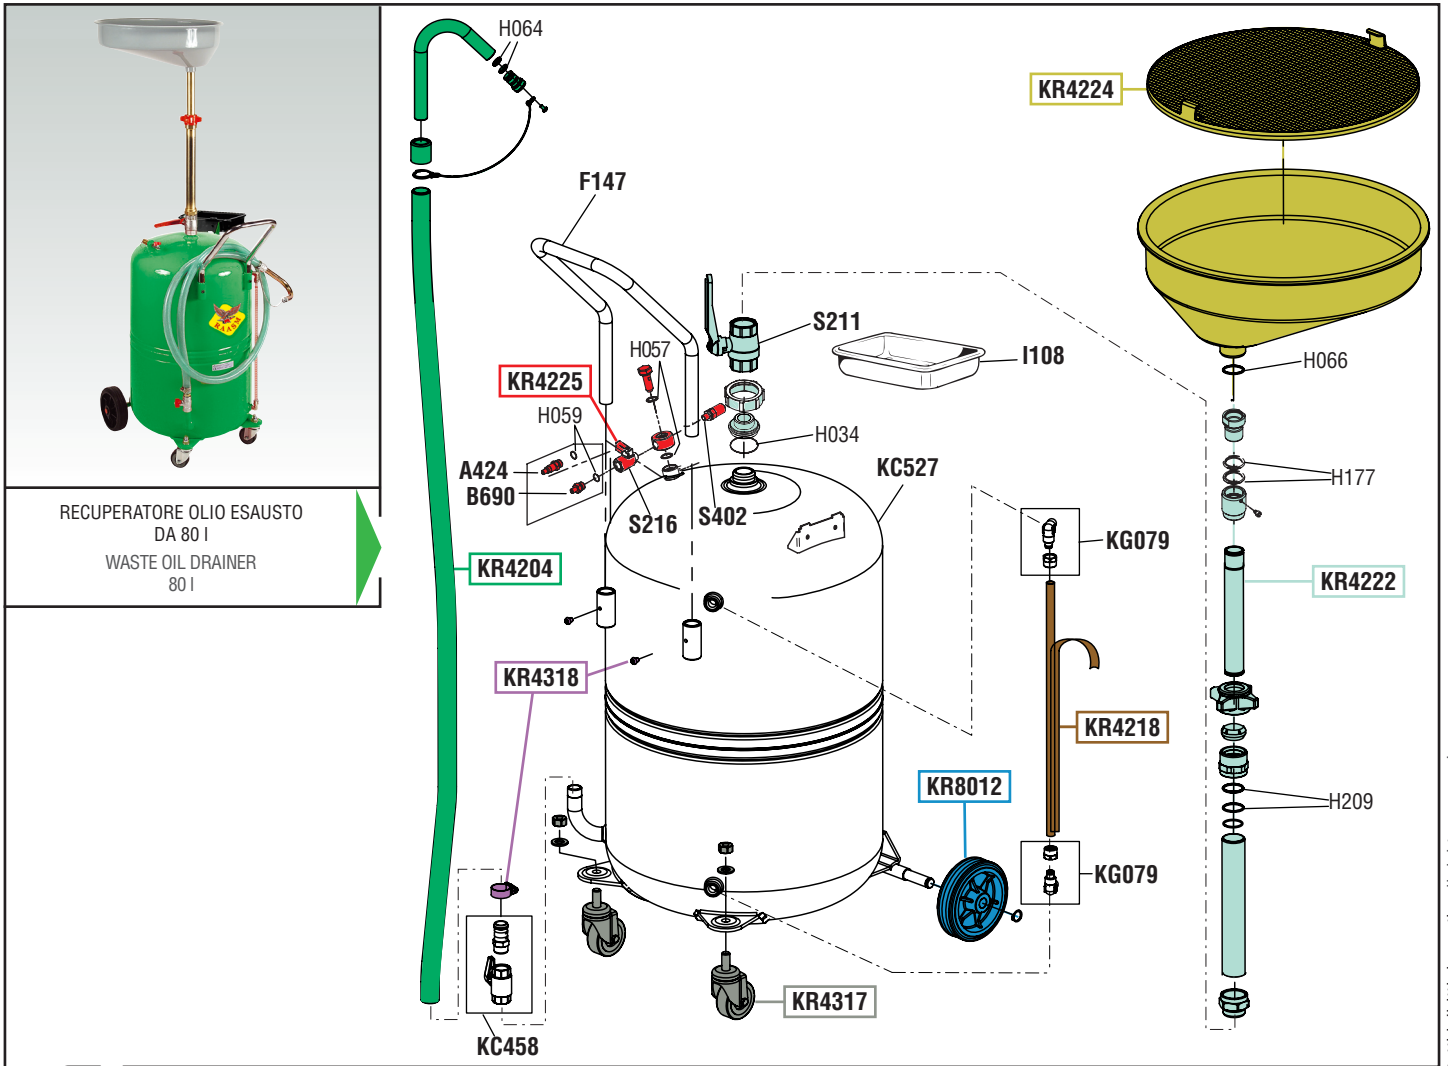

VISTA ESPLOSA - EXPLODED VIEW

RECUPERATORE OLIO ESAUSTO
DA 80 l
WASTE OIL DRAINER
80 l

tutti i diritti riservati - all rights reserved

GUIDA RICAMBI - SPARE PARTS GUIDE

KIT RICAMBI

OGNI KIT SOTTO RIPORTATO COMPRENDE I RICAMBI EVIDENZIATI CON LO STESSO COLORE E LE RELATIVE GUARNIZIONI. QUESTI RICAMBI NON SONO FORNIBILI SEPARATAMENTE TRANNE QUELLI CODIFICATI.

SPARE PARTS KITS

EACH KIT SHOWN WITH THE SAME COLOR INCLUDES ALSO THE GASKETS. THE SPARE PARTS INCLUDED IN THE KIT CAN'T BE SUPPLIED SEPARATELY EXCEPT THOSE SHOWN WITH A PROPER CODE.

CODICE CODE	DESCRIZIONE DESCRIPTION	Q.TÀ QTY
KR4204	TUBO SCARICO CON FASCETTA STRINGI TUBO DISCHARGING HOSE WITH HOSE CLAMP	1
KR4218	TUBO LIVELLO CON ETICHETTA GAUGE TUBE WITH LABEL	1
KR4222	TUBO SUPPORTO COPPA BOWL SUPPORTING TUBE	1
KR4224	COPPA RACCOGLI OLIO OIL COLLECTING BOWL	1
KR4225	GRUPPO RUBINETTO VALVOLA SICUREZZA AIR TAP AND SAFETY VALVE GROUP	1
KR4318	SET DI VITI PER SERBATOIO SET OF SCREWS FOR RESERVOIR	1
KR4317	DUE RUOTE PIROETTANTI CON DADI TWO SWIVELLING WHEELS WITH NUTS	1
KR8012	2 RUOTE Fisse CON ANELLI ELASTICI 2 FIXED WHEELS WITH RETAINING RINGS	1

ELENCO RICAMBI FORNIBILI SINGOLARMENTE

LIST OF SPARE PARTS WHICH CAN BE SUPPLIED SEPARATELY

CODICE CODE	DESCRIZIONE DESCRIPTION	Q.TÀ QTY
A424	ATTACCO RAPIDO QUICK CONNECTION	1
B690	RACCORDO PER GONFIAGGIO AIR CONNECTION	1
F147	MANICO A "U" HANDLE	1
I108	VASCETTA PORTA OGGETTI TOOL TRAY	2
KC527	SERBATOIO 80 l RESERVOIR 80 l	1
KC458	GRUPPO SCARICO SERBATOIO DISCHARGING GROUP	1
KG079	GRUPPO GOMITO E GHIERA RING AND ELBOW JOINT GROUP	2
S211	RUBINETTO A SFERA 1" BALL VALVE 1"	1
S216	RUBINETTO A SFERA 1/4" BALL VALVE 1/4"	1
S402	VALVOLA DI SICUREZZA 1 bar SAFETY VALVE 1 bar	1

CODICE CODE	DESCRIZIONE DESCRIPTION	Q.TÀ QTY
KR4204	TUBO SCARICO CON FASCETTA STRINGI TUBO DISCHARGING HOSE WITH HOSE CLAMP	1
KR4253	KIT GUARNIZIONI COMPLETO COMPLETE GASKETS KIT	1