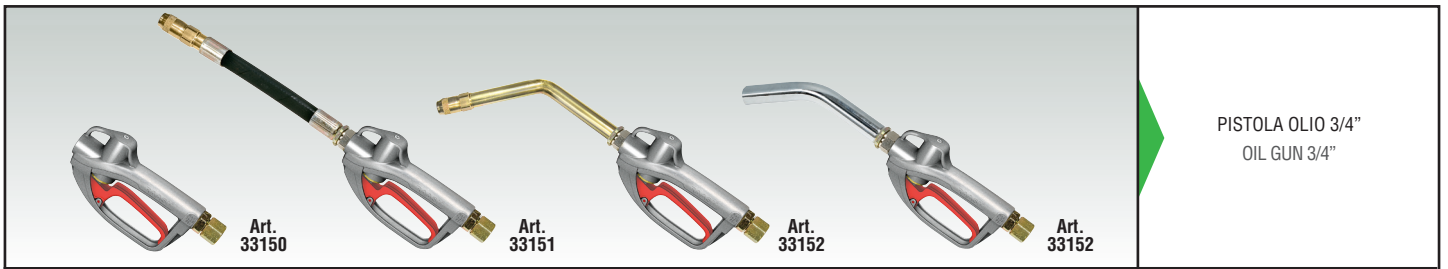

VISTA ESPLOSA - EXPLODED VIEW

PISTOLA OLIO 3/4"
OIL GUN 3/4"

tutti i diritti riservati - all rights reserved

GUIDA RICAMBI - SPARE PARTS GUIDE

KIT RICAMBI
OGNI KIT SOTTO RIPORTATO COMPRENDE I RICAMBI EVIDENZIATI CON LO STESSO COLORE E LE RELATIVE GUARNIZIONI. QUESTI RICAMBI NON SONO FORNIBILI SEPARATAMENTE TRANNE QUELLI CODIFICATI.

SPARE PARTS KITS
EACH KIT SHOWN WITH THE SAME COLOR INCLUDES ALSO THE GASKETS. THE SPARE PARTS INCLUDED IN THE KIT CAN'T BE SUPPLIED SEPARATELY EXCEPT THOSE SHOWN WITH A PROPER CODE.

CODICE CODE	DESCRIZIONE DESCRIPTION	Q.TÀ QTY
KR3720	VALVOLA PISTOLA OLIO OIL GUN VALVE	1
KR3721	LEVA E PULSANTE PISTOLA OLIO OIL GUN LEVER AND LOCKING BUTTON	1

ELENCO RICAMBI FORNIBILI SINGOLARMENTE
LIST OF SPARE PARTS WHICH CAN BE SUPPLIED SEPARATELY

CODICE CODE	DESCRIZIONE DESCRIPTION	Q.TÀ QTY
33150	IMPUGNATURA IN LEGA DI ALLUMINIO GRIP IN ALUMINIUM ALLOY	1
38037	TERMINALE FLESSIBILE (Art. 33151) FLEXIBLE TERMINAL (Art. 33151)	1
38038	TERMINALE RIGIDO (Art. 33152) RIGID TERMINAL (Art. 33152)	1
38039	TERMINALE ALTA PORTATA (Art. 33153) HIGH DELIVERY RIGID TERMINAL (Art. 33153)	1
38040	UGELLO SALVAGOCCE SEMIAUTOMATICO SEMI-AUTOMATIC DRIP-CATCHER NOZZLE	1
38065	SNODO GIREVOLE SWIVEL JOINT	1
B814	DADO NUT	1
KC536	FILTRO PISTOLA 3/4" GUN FILTER 3/4"	1