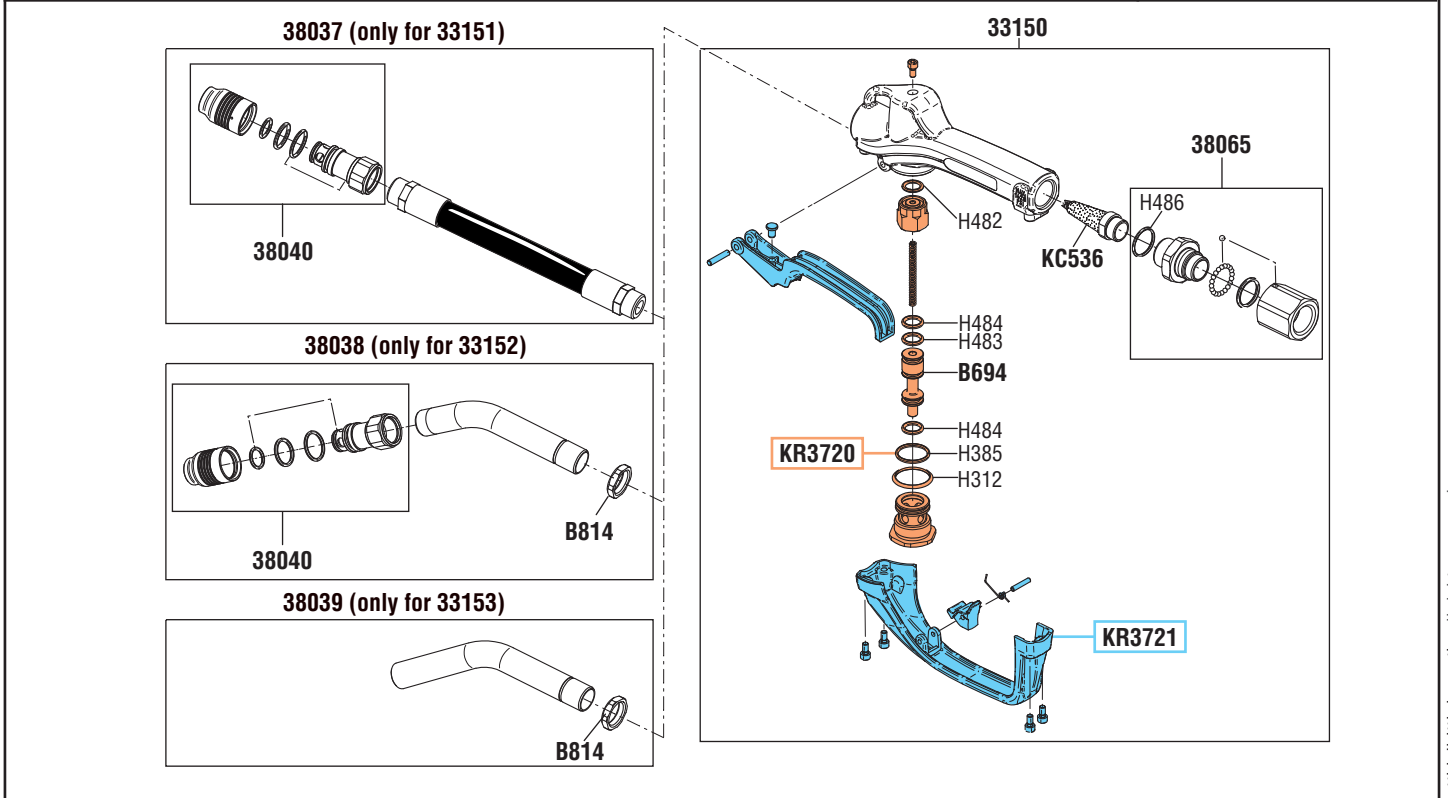

VISTA ESPLOSA - EXPLODED VIEW

PISTOLA OLIO 3/4"
OIL GUN 3/4"

tutti i diritti riservati - all rights reserved

GUIDA RICAMBI - SPARE PARTS GUIDE

KIT RICAMBI
OGNI KIT SOTTO RIPORTATO COMPRENDE I RICAMBI EVIDENZIATI CON LO STESSO COLORE E LE RELATIVE GUARNIZIONI. QUESTI RICAMBI NON SONO FORNIBILI SEPARATAMENTE TRANNE QUELLI CODIFICATI.

SPARE PARTS KITS
EACH KIT SHOWN WITH THE SAME COLOR INCLUDES ALSO THE GASKETS. THE SPARE PARTS INCLUDED IN THE KIT CAN'T BE SUPPLIED SEPARATELY EXCEPT THOSE SHOWN WITH A PROPER CODE.

CODICE CODE	DESCRIZIONE DESCRIPTION	Q.TÀ QTY
KR3720	VALVOLA PISTOLA OLIO OIL GUN VALVE	1
KR3721	LEVA E PULSANTE PISTOLA OLIO OIL GUN LEVER AND LOCKING BUTTON	1

ELENCO RICAMBI FORNIBILI SINGOLARMENTE
LIST OF SPARE PARTS WHICH CAN BE SUPPLIED SEPARATELY

CODICE CODE	DESCRIZIONE DESCRIPTION	Q.TÀ QTY
33150	IMPUGNATURA IN LEGA DI ALLUMINIO GRIP IN ALUMINIUM ALLOY	1
38037	TERMINALE FLESSIBILE (Art. 33151) FLEXIBLE TERMINAL (Art. 33151)	1
38038	TERMINALE RIGIDO (Art. 33152) RIGID TERMINAL (Art. 33152)	1
38039	TERMINALE ALTA PORTATA (Art. 33153) HIGH DELIVERY RIGID TERMINAL (Art. 33153)	1
38040	UGELLO SALVAGOCCE SEMIAUTOMATICO SEMI-AUTOMATIC DRIP-CATCHER NOZZLE	1
38065	SNODO GIREVOLE SWIVEL JOINT	1
B814	DADO NUT	1
KC536	FILTRO PISTOLA 3/4" GUN FILTER 3/4"	1

Art. KR3755 **KIT GUARNIZIONI COMPLETO**
COMPOSTO DALLE GUARNIZIONI SOTTO ELENCAE
JOINTS GASKETS LIST
INCLUDING ALL THE GASKETS SHOWN HERE UNDER

CODICE CODE	DESCRIZIONE DESCRIPTION	Q.TÀ QTY
B694	SPILLO VALVOLA PISTOLA S. 3/4" VALVE GUN PIN S. 3/4"	1
H312	O-RING 3118 "VITON" O-RING 3118 "VITON"	1
H385	O-RING 3100 "VITON" O-RING 3100 "VITON"	1
H482	O-RING 3050 "VITON" O-RING 3050 "VITON"	1
H483	O-RING "VITON" O-RING "VITON"	1
H484	O-RING "VITON" O-RING "VITON"	2
H486	O-RING 3093 "VITON" O-RING 3093 "VITON"	1
KC536	FILTRO PISTOLA 3/4" GUN FILTER 3/4"	1