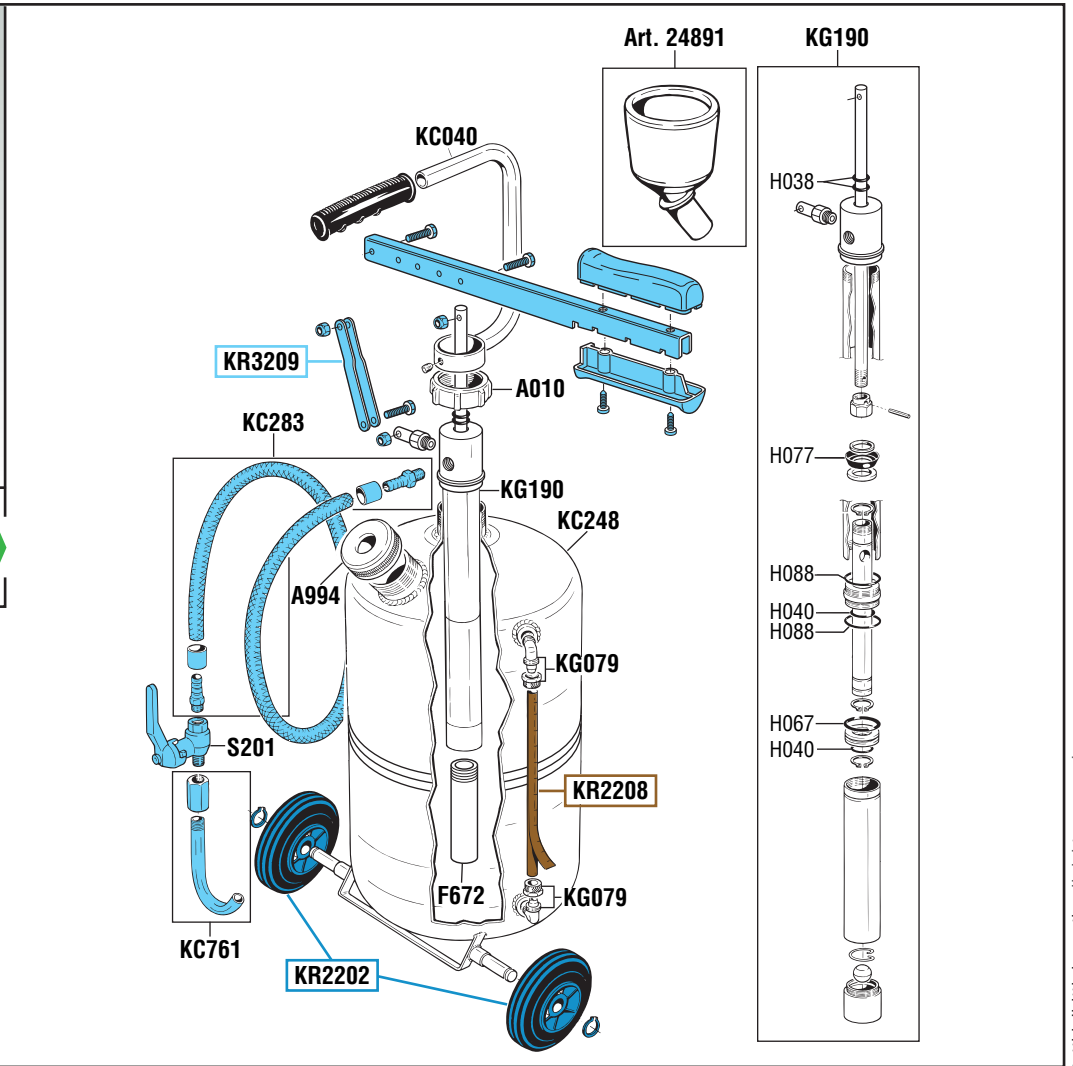

VISTA ESPLOSA - EXPLODED VIEW

tutti i diritti riservati - all rights reserved

GUIDA RICAMBI - SPARE PARTS GUIDE

KIT RICAMBI
OGNI KIT SOTTO RIPORTATO COMPRENDE I RICAMBI EVIDENZIATI CON LO STESSO COLORE E LE RELATIVE GUARNIZIONI. QUESTI RICAMBI NON SONO FORNIBILI SEPARATAMENTE TRANNE QUELLI CODIFICATI.

SPARE PARTS KITS
EACH KIT SHOWN WITH THE SAME COLOR INCLUDES ALSO THE GASKETS. THE SPARE PARTS INCLUDED IN THE KIT CAN'T BE SUPPLIED SEPARATELY EXCEPT THOSE SHOWN WITH A PROPER CODE.

CODICE CODE	DESCRIZIONE DESCRIPTION	Q.TÀ QTY
KR2202	DUE RUOTE FISSE CON ANELLI ELASTICI TWO FIXED WHEELS WITH RETAINING RINGS	1
KR2208	TUBO DI LIVELLO CON ETICHETTA GAUGE TUBE WITH LABEL	1
KR3209	LEVA E TUBO DI EROGAZIONE LEVER AND DELIVERY HOSE	1

ELENCO RICAMBI FORNIBILI SINGOLARMENTE
LIST OF SPARE PARTS WHICH CAN BE SUPPLIED SEPARATELY

CODICE CODE	DESCRIZIONE DESCRIPTION	Q.TÀ QTY
24891	IMBUTO FUNNEL	1
A010	GHIERA UNIVERSALE UNIVERSAL RING	1
A994	TAPPO BASSA PRESSIONE LOW PRESSURE PLUG	1
F672	PROLUNGA 115 mm EXTENSION 115 mm	1
KC040	MANICO A "C" HANDLE	1
KC248	SERBATOIO 24 l RESERVOIR 24 l	1
KC283	TUBO COLLEGAMENTO CONNECTING HOSE	1
KC761	TERMINALE TERMINAL	1
KG079	GRUPPO GOMITO E GHIERA RING AND ELBOW JOINT GROUP	2
KG190	POMPA OLIO MANUALE MANUAL PUMP GROUP	1
S201	RUBINETTO A SFERA 1/4" BALL VALVE 1/4"	1

CODICE CODE	DESCRIZIONE DESCRIPTION	Q.TÀ QTY
KR3209	LEVA E TUBO DI EROGAZIONE LEVER AND DELIVERY HOSE	1
KR3251	KIT GUARNIZIONI COMPLETO COMPLETE GASKETS KIT	1