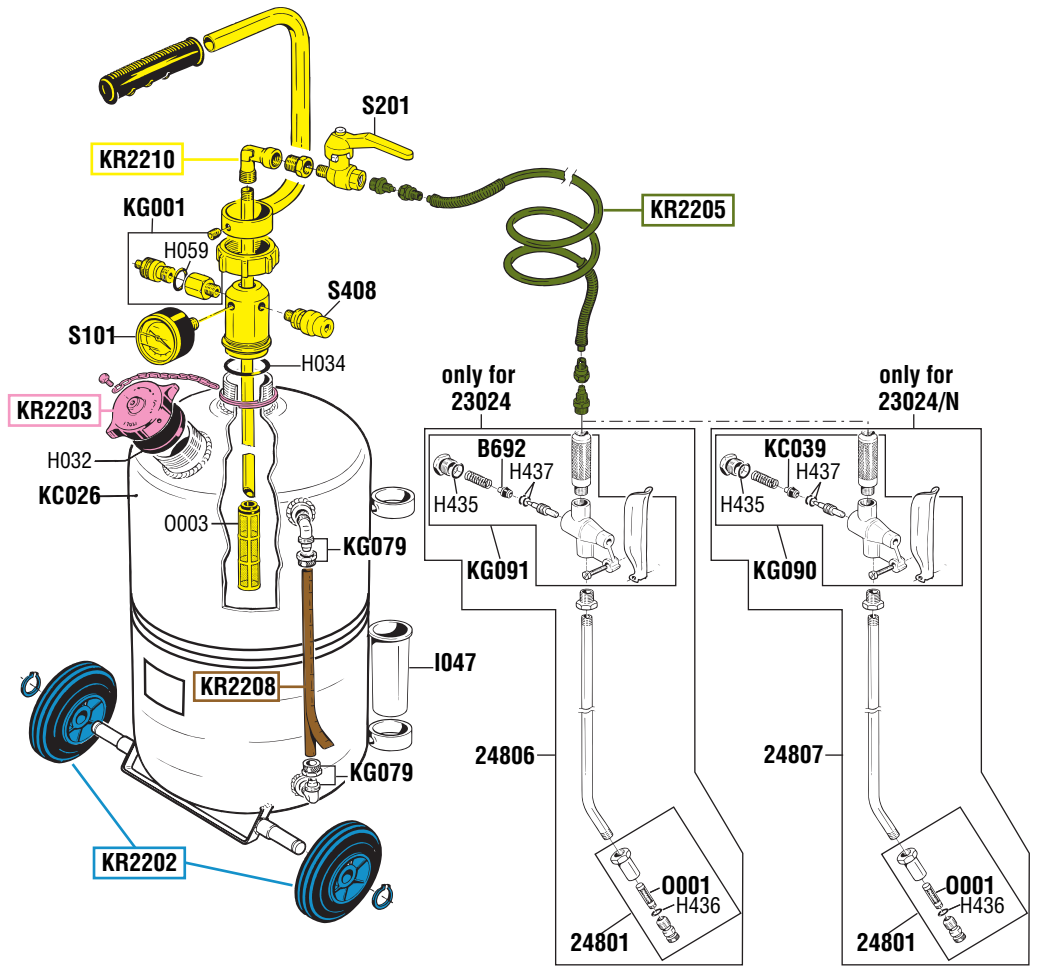

VISTA ESPLOSA - EXPLODED VIEW

tutti i diritti riservati - all rights reserved

GUIDA RICAMBI - SPARE PARTS GUIDE

KIT RICAMBI

OGNI KIT SOTTO RIPORTATO COMPRENDE I RICAMBI EVIDENZIATI CON LO STESSO COLORE E LE RELATIVE GUARNIZIONI. QUESTI RICAMBI NON SONO FORNIBILI SEPARATAMENTE TRANNE QUELLI CODIFICATI.

SPARE PARTS KITS

EACH KIT SHOWN WITH THE SAME COLOR INCLUDES ALSO THE GASKETS. THE SPARE PARTS INCLUDED IN THE KIT CAN'T BE SUPPLIED SEPARATELY EXCEPT THOSE SHOWN WITH A PROPER CODE.

CODICE CODE	DESCRIZIONE DESCRIPTION	Q.TÀ QTY
KR2202	DUE RUOTE Fisse con anelli elastici TWO FIXED WHEELS WITH RETAINING RINGS	1
KR2203	TAPPO ALTA PRESSIONE HIGH PRESSURE PLUG	1
KR2205	TUBO COLLEGAMENTO CONNECTION HOSE	1
KR2208	TUBO LIVELLO CON ETICHETTA GAUGE TUBE WITH LABEL	1
KR2210	GRUPPO SUPERIORE SERBATOIO UPPER GROUP FOR RESERVOIR	1

ELENCO RICAMBI FORNIBILI SINGOLARMENTE

LIST OF SPARE PARTS WHICH CAN BE SUPPLIED SEPARATELY

CODICE CODE	DESCRIZIONE DESCRIPTION	Q.TÀ QTY
24801	UGELLO COMPLETO COMPLETE NOZZLE	1
24806	PISTOLA NEBUL. INOX CON GUARN. "EPDM" S. STEEL SPRAYER GUN WITH "EPDM" SEALS	1
24807	PISTOLA NEBULIZZATORE CON GUARN. "NBR" SPRAYER GUN WITH "NBR" SEALS	1
24891	IMBUTO FUNNEL	1
I047	BICCHIERE RACCOGLIGOCCE DRIP COLLECTOR	1
KC026	SERBATOIO 24 l RESERVOIR 24 l	1
KC039	VALVOLA VULCANIZZATA PISTOLA OLIO OIL VULCANIZED VALVE	1
KG001	RUBINETTO UNIVERSALE CARICA ARIA UNIVERSAL AIR TAP	1
KG079	GRUPPO GOMITO E GHIERA RING AND ELBOW JOINT GROUP	2
KG090	IMPUGNATURA PISTOLA GUN GRIP	1
KG091	IMPUGNATURA PISTOLA GUN GRIP	1
O003	FILTRO FILTER	1
S101	MANOMETRO ø 50 mm GAUGE ø 50 mm	1
S201	RUBINETTO A SFERA 1/4" BALL VALVE 1/4"	1
S408	VALVOLA SICUREZZA 10 bar SAFETY VALVE 10 bar	1

Art. KR2250

KIT GUARNIZIONI COMPLETO

COMPOSTO DALLE GUARNIZIONI SOTTO ELENCAE
JOINTS GASKETS LIST
INCLUDING ALL THE GASKETS SHOWN HERE UNDER

CODICE CODE	DESCRIZIONE DESCRIPTION	Q.TÀ QTY
H032	GUARNIZIONE TAPPO GASKET	1
H034	O-RING 3156 O-RING 3156	1
H059	O-RING 2037 O-RING 2037	1
H435	O-RING 2050 "EPDM" O-RING 2050 "EPDM"	1
H436	O-RING 106 "EPDM" O-RING 106 "EPDM"	1
H437	O-RING 2021 "EPDM" O-RING 2021 "EPDM"	2
B692	VALVOLA PISTOLA "TEFLON" GUN VALVE "TEFLON"	1
O001	FILTRO ATTACCO RAPIDO QUICK CONNECTOR FILTER	1

Art. KS2280

SET RICAMBI CONSIGLIATI

AI PUNTI VENDITA E ASSISTENZA.
COMPOSTO DAI RICAMBI SOTTO ELENCAE

SPARE PARTS KIT ADVISED

TO THE REPAIR CENTERS. THIS KIT INCLUDES
ALL THE SPARE PARTS SHOWN HERE UNDER

CODICE CODE	DESCRIZIONE DESCRIPTION	Q.TÀ QTY
24801	UGELLO COMPLETO COMPLETE NOZZLE	1
KR2250	KIT GUARNIZIONI COMPLETO COMPLETE GASKETS KIT	1
O003	FILTRO FILTER	1
S101	MANOMETRO ø 50 mm GAUGE ø 50 mm	1