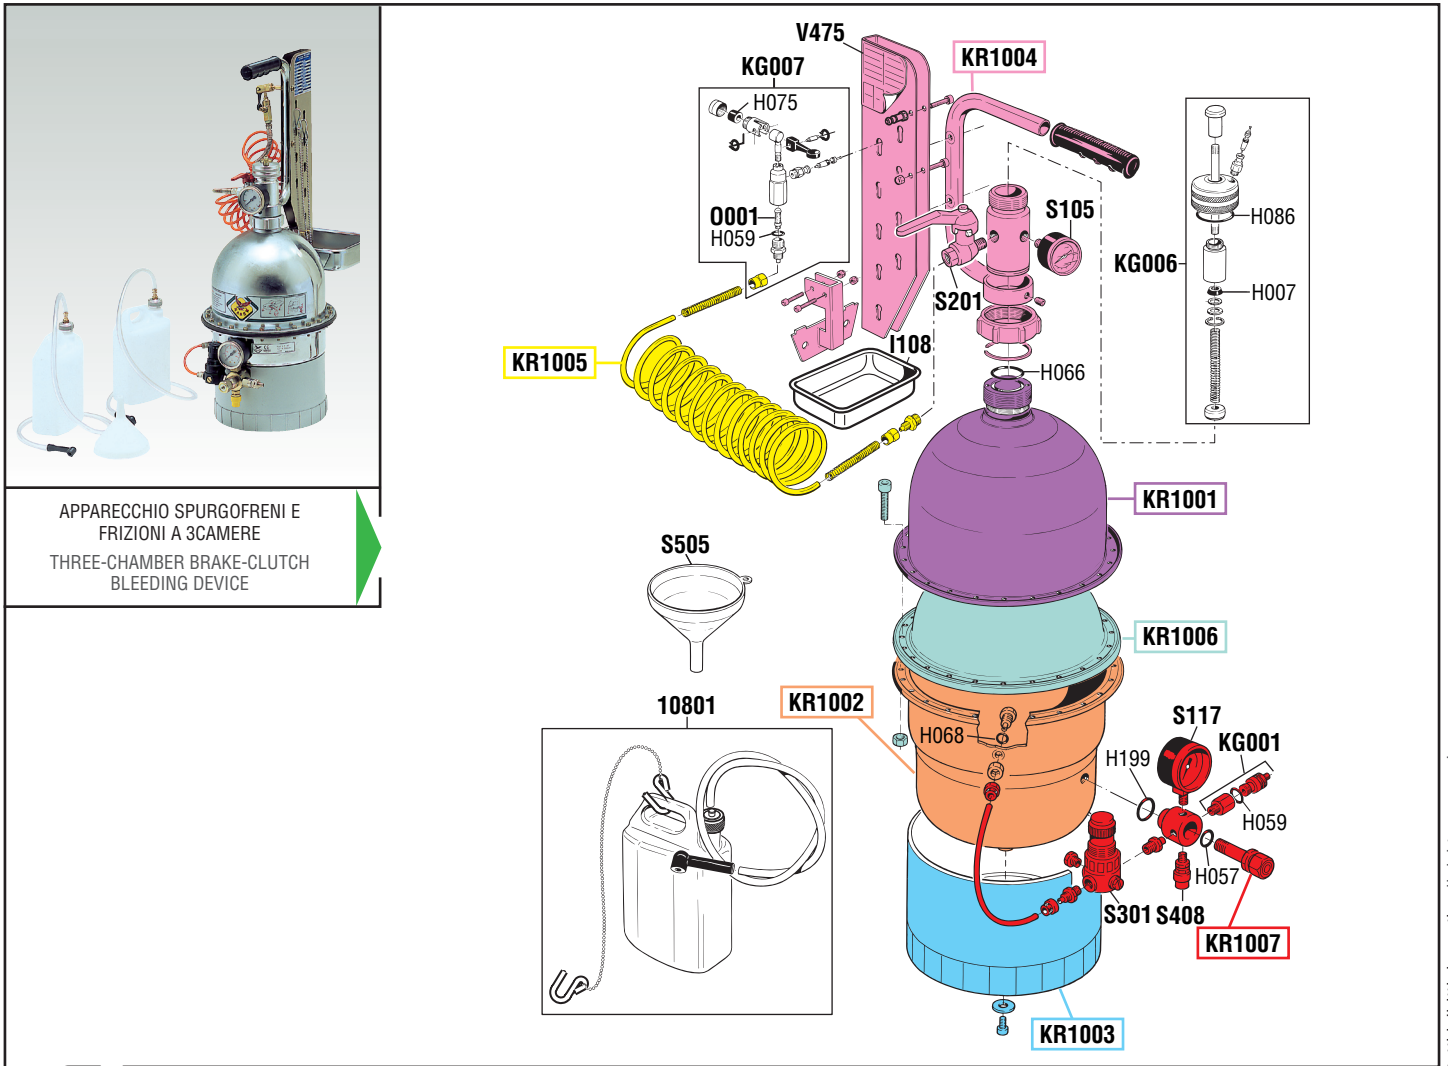

VISTA ESPLOSA - EXPLODED VIEW

APPARECCHIO SPURGOFRENI E FRIZIONI A 3CAMERE
THREE-CHAMBER BRAKE-CLUTCH BLEEDING DEVICE

tutti i diritti riservati - all rights reserved

GUIDA RICAMBI - SPARE PARTS GUIDE

KIT RICAMBI

OGNI KIT SOTTO RIPORTATO COMPRENDE I RICAMBI EVIDENZIATI CON LO STESSO COLORE E LE RELATIVE GUARNIZIONI. QUESTI RICAMBI NON SONO FORNIBILI SEPARATAMENTE TRANNE QUELLI CODIFICATI.

SPARE PARTS KITS

EACH KIT SHOWN WITH THE SAME COLOR INCLUDES ALSO THE GASKETS. THE SPARE PARTS INCLUDED IN THE KIT CAN'T BE SUPPLIED SEPARATELY EXCEPT THOSE SHOWN WITH A PROPER CODE.

CODICE CODE	DESCRIZIONE DESCRIPTION	Q.TÀ QTY
KR1001	CALOTTA SUPERIORE UPPER CAP	1
KR1002	SERBATOIO ARIA AIR RESERVOIR	1
KR1003	PIEDISTALLO FOOT-STALL	1
KR1004	GRUPPO SUPERIORE COMPLETO COMPLETE UPPER GROUP	1
KR1005	TUBO COLLEGAMENTO CONNECTION HOSE	1
KR1006	MEMBRANA CON SET VITI MEMBRANE WITH SET OF SCREWS	1
KR1007	GRUPPO INFERIORE COMPLETO COMPLETE LOWER GROUP	1

ELENCO RICAMBI FORNIBILI SINGOLARMENTE

LIST OF SPARE PARTS WHICH CAN BE SUPPLIED SEPARATELY

CODICE CODE	DESCRIZIONE DESCRIPTION	Q.TÀ QTY
10801	TANICHETTA DI RECUPERO BRAKE FLUID COLLECTION CONTAINER	1
I108	VASCHETTA PORTA OGGETTI TOOL TRAY	1
KG001	RUBINETTO UNIVERSALE CARICA ARIA UNIVERSAL AIR TAP	1
KG006	TAPPO CARICA OLIO OIL LEVEL INDICATOR	1
KG007	ATTACCO RAPIDO QUICK COUPLER	1
S105	MANOMETRO ø 50 mm GAUGE ø 50 mm	1
S117	MANOMETRO ø 50 mm GAUGE ø 50 mm	1
S201	RUBINETTO A SFERA 1/4" BALL VALVE 1/4"	1
S301	REGOLATORE DI PRESSIONE 1/4" PRESSURE REGULATOR 1/4"	1
S408	VALVOLA SICUREZZA 10 bar SAFETY VALVE 10 bar	1
S505	IMBUTO RECUPERO OLIO FUNNEL	1
V475	ETICHETTA ELENCO TAPPI LABEL	1